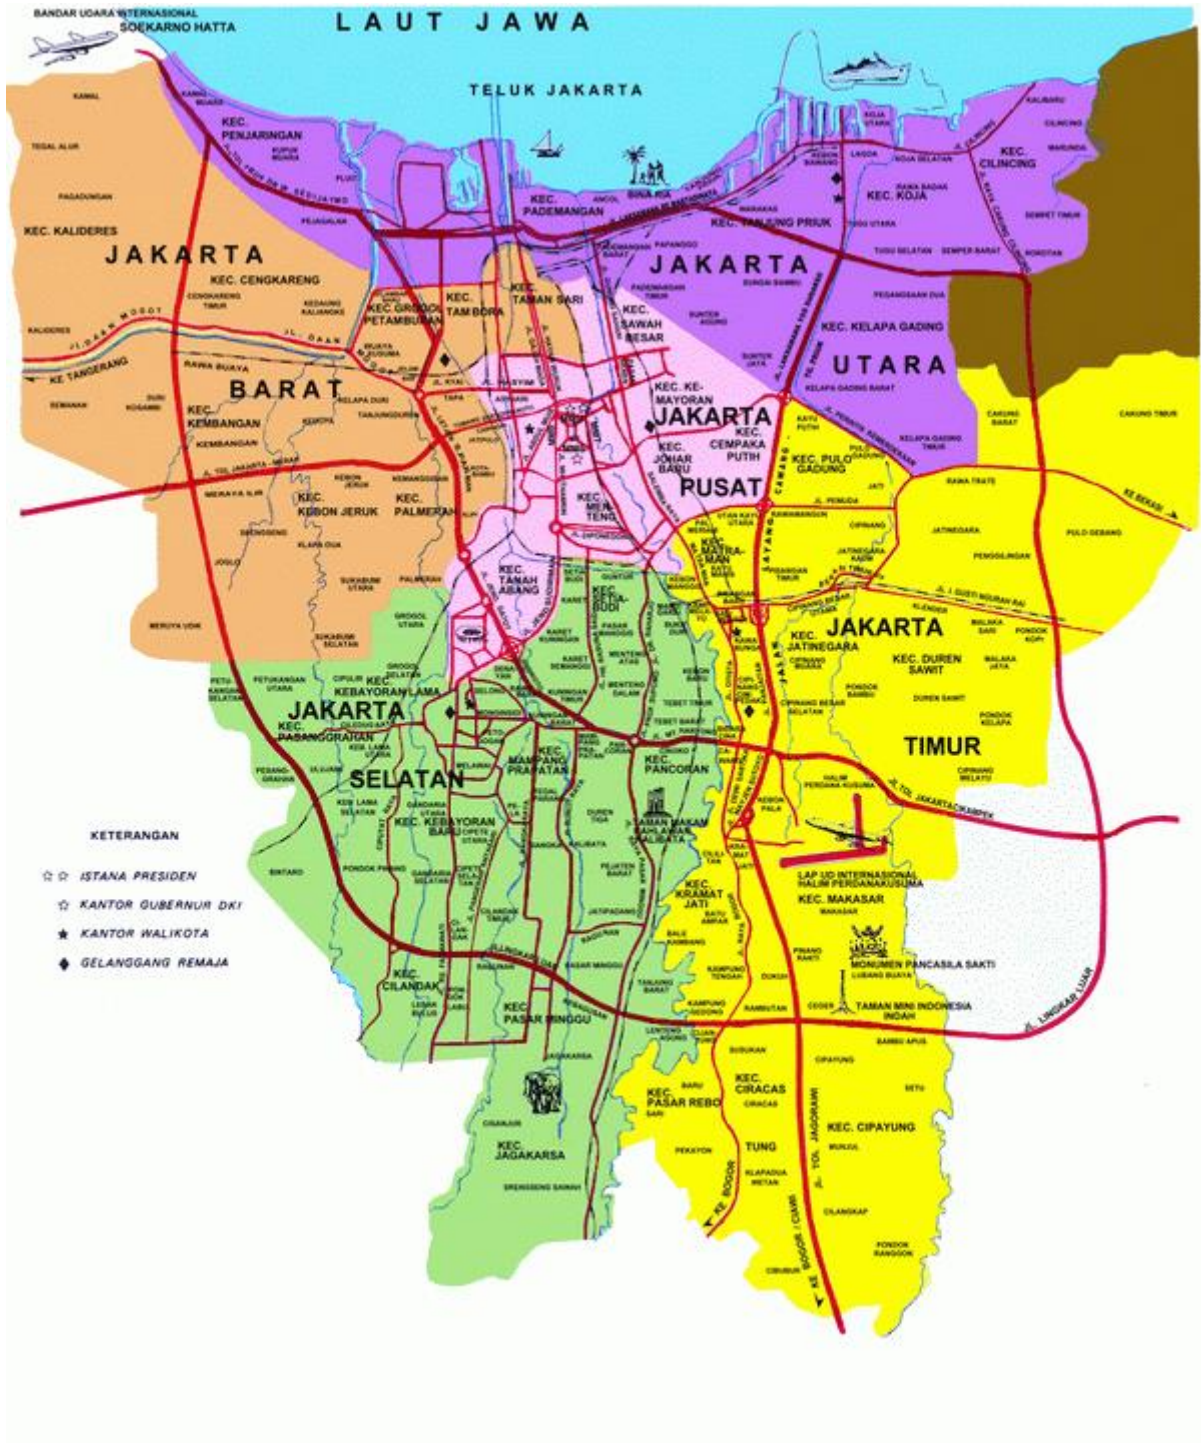

สถานเอกอัครราชทูต ณ กรุงจาการ์ตา

ROYAL THAI EMBASSY, JAKARTA, INDONESIA

## แผนที่เมืองจาการ์ตา

สถานเอกอัครราชทูต ไทย กรุงจาการ์ตา

ROYAL THAI EMBASSY, JAKARTA, INDONESIA